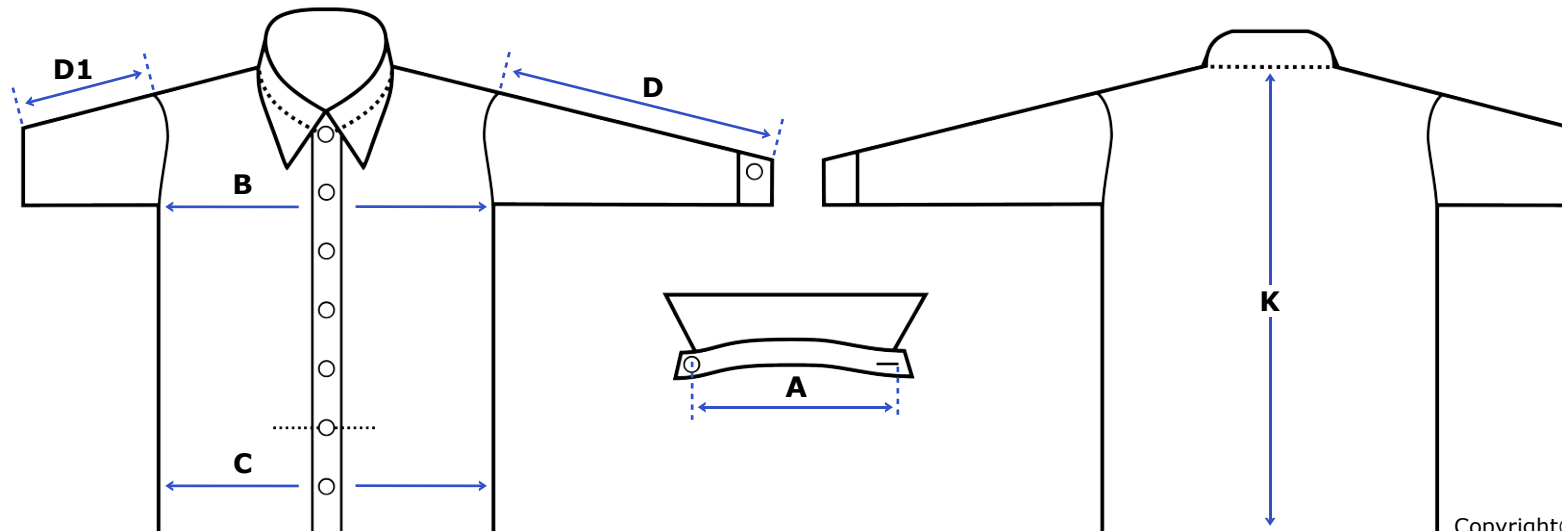

# TABLE OF MEASUREMENTS / MASSTABELLE

EDELWEISS	COOLMAX LADIES BLOUSES LONGSLEEVE	COOLMAX DAMENBLUSEN LANGARM									
A	Size	Grösse	XS	S	M	L	XL	XXL	XXXL		
B	1/2 Chest	1/2 Brustumfang	46	49	52	56	60	64	68		
C	1/2 Waist	1/2 Taille	44	47	50	54	58	64	68		
D	1/1 Long sleeve (length incl. cuff)	1/1 Armlänge (inkl. Manschette)	56	58	60	62	62	62	62		
K	Back length	Rückenlänge	62	62	62	66	66	70	70		

EDELWEISS	LADIES TOP	DAMENBUSTIER									
A	Size	Grösse	XS	S	M	L	XL	XXL	3XL		
B	1/2 Chest	1/2 Brustumfang	42	44	46	48	50	52	54		
C	1/2 Waist	1/2 Taile	37	39	41	43	45	47	49		
K	Back length	Rückenlänge	46	47	48	49	50	52	54		

EDELWEISS	LADIES JACKET	DAMENJACKE									
A	Size	Grösse	XS	S	M	L	XL	XXL			
B	1/2 Chest	1/2 Brustumfang	44	46	48	51	55	59			
C	1/2 Waist	1/2 Taille	40	42	44	47	51	55			
D	1/1 Short sleeve (length incl. cuff)	1/1 Armlänge (inkl. Manschette)	63	63	64	64	64	64			
K	Back length	Rückenlänge	54	54	54	57	57	57			

EDELWEISS	WAIST COATS	GILET										
A	Size	Grösse	XS	S	M	L	XL	XXL	XXXL	4XL	5XL	
B	1/2 Chest	1/2 Brustumfang	48	51	54	57	60	63	65	68	71	
C	1/2 Waist	1/2 Taile	43	48	53	58	64	69	74	78	82	
K	Side length	Seitenlänge	31	31	31	34	34	34	34	34	34	