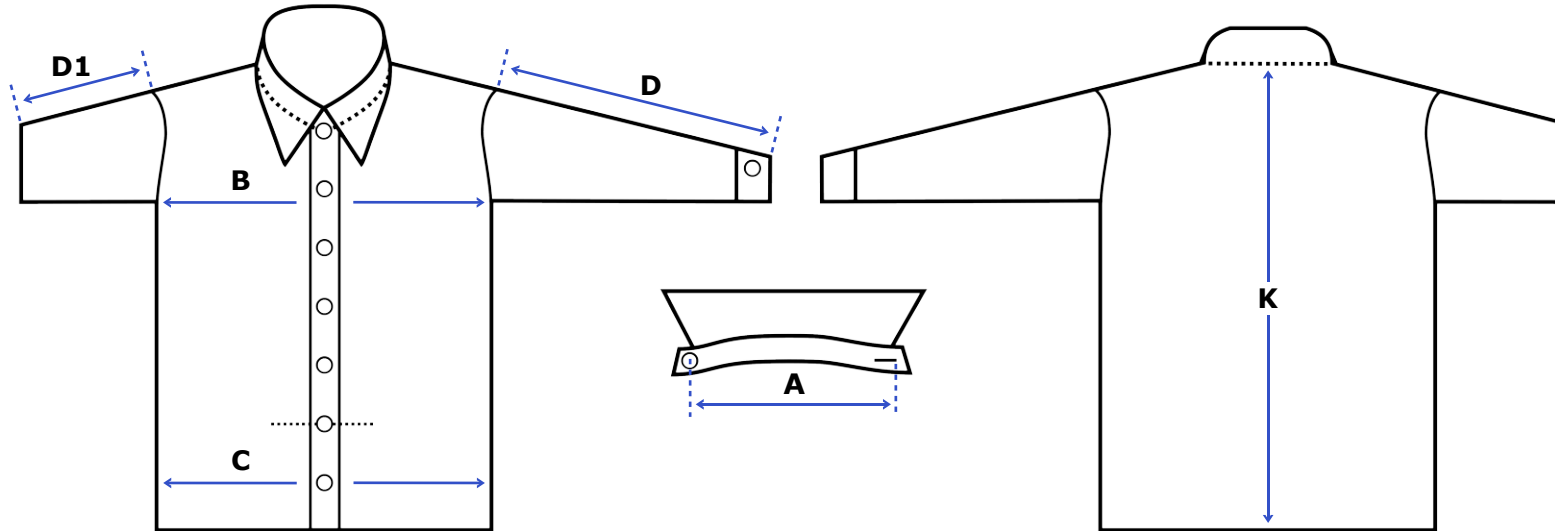

# TABLE OF MEASUREMENTS / MASSTABELLE

EDELWEISS MEN'S SHIRT		HERRENHEMDEN												
A	Collar	Kragenweite		36	37/38	39/40	41/42	43/44	45/46	47/48	49/50	51/52		
B	1/2 Chest	1/2 Brustumfang		54	57	61	64	67	70	73	76	79		
D	1/1 Long sleeve (length incl. cuff)	1/1 Armlänge (inkl. Manschette)		63	65	65	65	65	65	65	65	65		
D1	1/2 Short sleeve length	1/2 Armlänge		24	26	28	28	28	28	28	30	30		
K	Back length	Rückenlänge		80	80	85	90	90	90	90	90	90		
EDELWEISS COOLMAX MEN'S SHIRTS		COOLMAX HERRENHEMDEN												
A	Collar	Kragenweite		36	37/38	39/40	41/42	43/44	45/46	47/48				
B	1/2 Chest	1/2 Brustumfang		51	54	57	60	63	67	71				
D	1/1 Long sleeve (length incl. cuff)	1/1 Armlänge (inkl. Manschette)		65	65	65	65	65	65	65				
K	Back length	Rückenlänge		75	75	80	80	80	85	85				
EDELWEISS LADIES BLOUSES LONGSLEEVE		DAMENBLUSEN LANGARM												
A	Size	Grösse		XS	S	M	L	XL	XXL	XXXL				
B	1/2 Chest	1/2 Brustumfang		46	49	52	56	60	64	68				
C	1/2 Waist	1/2 Taille		40	43	48	52	56	60	64				
D	1/1 Long sleeve (length incl. cuff)	1/1 Armlänge (inkl. Manschette)		60	60	60	62	62	62	62				
K	Back length	Rückenlänge		65	65	65	68	68	71	71				
EDELWEISS LADIES BLOUSES SHORTSLEEVE		DAMENBLUSEN KURZARM												
A	Size	Grösse		XS	S	M	L	XL	XXL	XXXL				
B	1/2 Chest	1/2 Brustumfang		46	49	52	56	60	64	68				
C	1/2 Waist	1/2 Taille		35	39	44	50	56	62	66				
D	3/4 Short sleeve (length incl. cuff)	3/4 Armlänge (inkl. Manschette)		25	25	27	27	27	27	27				
K	Back length	Rückenlänge		60	60	62	65	65	68	68				

# TABLE OF MEASUREMENTS / MASSTABELLE

EDELWEISS	COOLMAX LADIES BLOUSES LONGSLEEVE	COOLMAX DAMENBLUSEN LANGARM									
A	Size	Grösse	XS	S	M	L	XL	XXL	XXXL		
B	1/2 Chest	1/2 Brustumfang	46	49	52	56	60	64	68		
C	1/2 Waist	1/2 Taille	44	47	50	54	58	64	68		
D	1/1 Long sleeve (length incl. cuff)	1/1 Armlänge (inkl. Manschette)	56	58	60	62	62	62	62		
K	Back length	Rückenlänge	62	62	62	66	66	70	70		